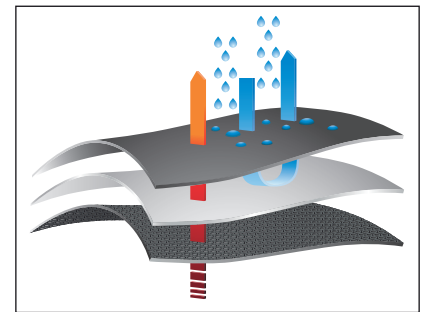

HYDROCITE 9HYDR...

méret-size-mărime 38-47

HRO

Hőszigetelés
Heat insulation
Izolație termică

Vízálló membrán
Waterproof membrane
Membrană hidroizolantă

Felsőrész / Upper / Parte superioară	• Teljes szinbőr	• Full grain leather	• Piele integrală
Bélés / Lining / Căptușeală	• Vizálló és Thinsulate® membrán	• Waterproof and Thinsulate® membrane	• Membrană hidroizolantă și termoizolantă Thinsulate®
Orrmerevítő / Toe Cap / Bombeu	• Kompozit	• Composite	• Compozit
Talplemez / Midsole / Talpă intermediară	• Textil	• Textile	• Textil
Járótalp / Outsole / Talpă exterioră	• Kétrétegű PU/gumi	• Dual density PU/Rubber	• Dublă densitate PU/cauciuc
Megerősítés / Reinforcement / Întăritură	• TPU saroktámasz és orrorbítás	• Back and front in TPU	• Partea spate și frontală din TPU