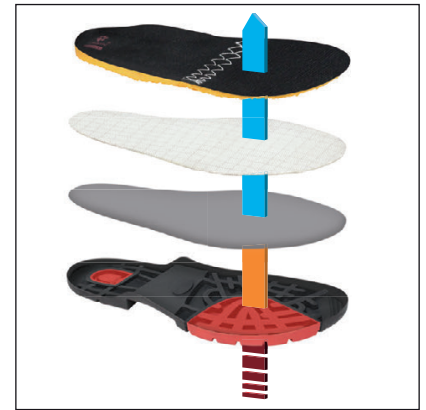

HYDROCITE 9HYDR...

méret-size-mărime 38-47

HRO

Hőszigetelés
Heat insulation
Izolație termică

Vízálló membrán
Waterproof membrane
Membrană hidroizolantă

Felsőrész / Upper / Parte superioară	• Teljes szinbőr	• Full grain leather	• Piele integrală
Bélés / Lining / Căptușeală	• Vizálló és Thinsulate® membrán	• Waterproof and Thinsulate® membrane	• Membrană hidroizolantă și termoizolantă Thinsulate®
Orrmerevítő / Toe Cap / Bombeu	• Kompozit	• Composite	• Compozit
Talplemez / Midsole / Talpă intermediară	• Textil	• Textile	• Textil
Járótalp / Outsole / Talpă exterioră	• Kétrétegű PU/gumi	• Dual density PU/Rubber	• Dublă densitate PU/cauciuc
Megerősítés / Reinforcement / Întăritură	• TPU saroktámasz és orrorbítás	• Back and front in TPU	• Partea spate și frontală din TPU